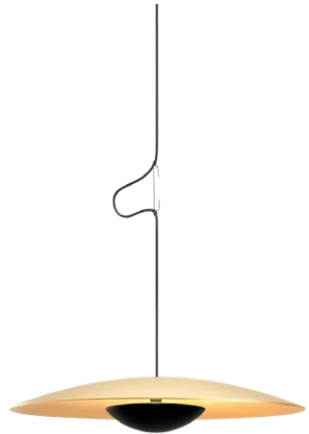

# Discocó

Suspensión

● Beige mate

Diámetro: 530mm

Altura: 425mm

# Ginger

Suspensión

Roble

Diámetro: 420mm

Altura: 86mm

Dimerizable

# Ginger

Pie

● Roble

Diámetro: 420mm

Altura: 125mm

○ Dimerizable

marset

# Ginger

Sobremesa

● Roble

Diámetro: 320mm

Altura: 465mm

○ Dimerizable

marset

 darko  
LIGHTING