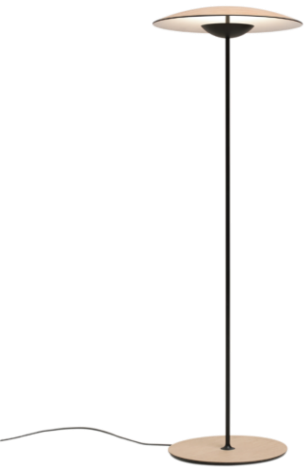

# Discocó

Suspensión

● Beige mate

Diámetro: 530mm

Altura: 425mm

# Ginger

Suspensión

Roble

Diámetro: 420mm

Altura: 86mm

Dimerizable

# Ginger

Pie

● Roble

Diámetro: 420mm

Altura: 125mm

○ Dimerizable

marset

# Ginger

Sobremesa

● Roble

Diámetro: 320mm

Altura: 465mm

○ Dimerizable

marset

 darko  
LIGHTING